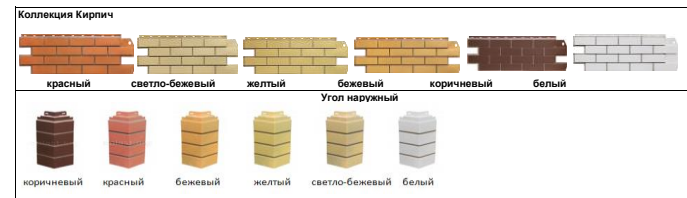

4.6. Фасадные панели Альта-Профиль

Наименование/рисунок	Цвета	Кол-во шт./уп.	Размер, мм	Цена руб./шт	Наименование/рисунок	Цвета	Кол-во шт./уп.	Размер, мм	Цена руб./шт
Панель Альта-Профиль Гранит	альпийский, крымский, саянский	10	1130 x 470	705	Угол наружный Альта-Профиль, Гранит	альпийский, крымский, саянский	10	470 x 180	589
Панель Альта-Профиль Камень	белый, жженный	10	1140 x 480	705	Угол наружный Альта-Профиль, Камень	белый, жженный	10	470 x 110	589
Панель Альта-Профиль Природный камень	известняк, песчаник, сланец	10	1140 x 480	705	Угол наружный Альта-Профиль, Природный камень	известняк, песчаник, сланец	10	470 x 110	589
Панель Альта-Профиль Камень скалистый	Алтай, Тибет	10	1160 x 450	705	Угол наружный Альта-Профиль, Камень скалистый	Алтай, Тибет	10	450 x 180	589
Панель Альта-Профиль Кирпич	белый, жженный	10	1140 x 480	705	Угол наружный Альта-Профиль, Кирпич	белый, жженный	10	470 x 100	589
Панель Альта-Профиль Кирпич клинкерный*	белый, бежевый, желтый, жженный, коричневый, красный	10	1220 x 440	705	Угол наружный Альта-Профиль, Кирпич клинкерный	белый, бежевый, желтый, жженный, коричневый, красный	10	450 x 180	589
Панель Альта-Профиль Камень Шотландский*	Абердин, Милтон, Линвуд, Блэбурн, Глазго	16	795 x 591	647	Угол наружный Альта-Профиль, Камень Шотландский	Абердин, Милтон, Линвуд, Блэбурн, Глазго	16	450 x 180	589

4.6. Фасадные панели VOX